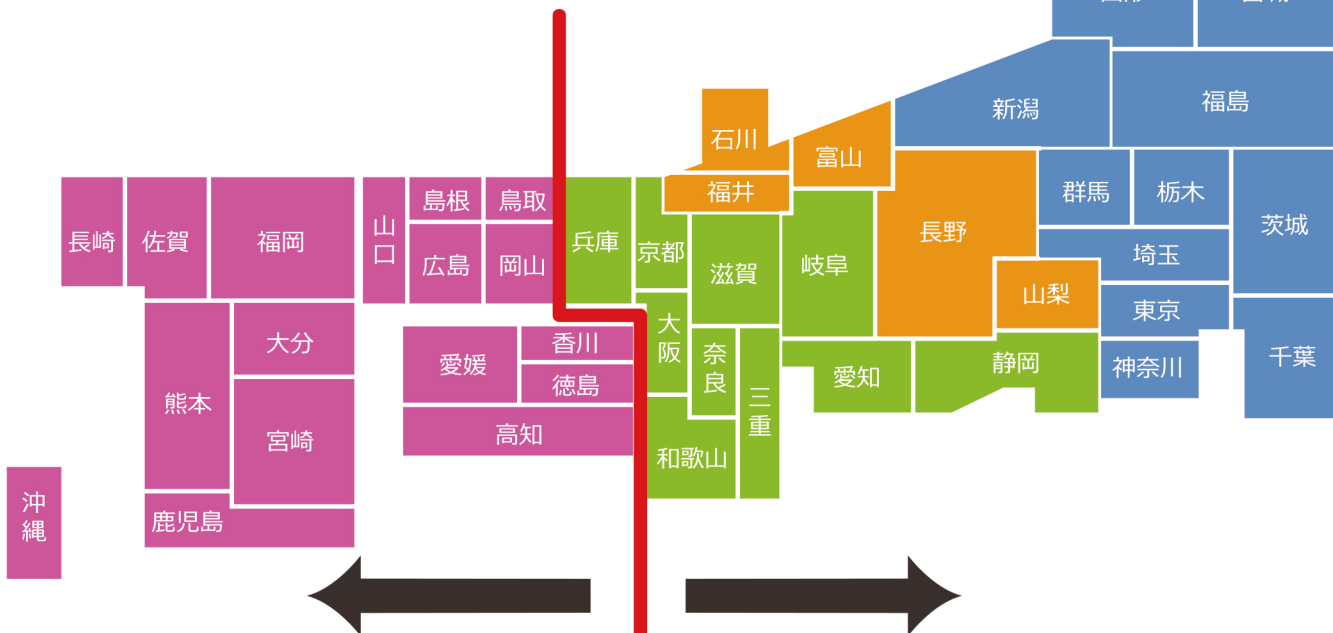

送料のご案内

初回ご注文

送料+代引き手数料無料!!

500円 (税抜)

青森 秋田 岩手
山形 宮城 福島
新潟 群馬 栃木
茨城 埼玉 東京
千葉 神奈川

650円 (税抜)

山梨 長野 富山
石川 福井

800円 (税抜)

静岡 愛知 岐阜
滋賀 三重 奈良
大阪 和歌山 京都
大阪 兵庫 北海道

1000円 (税抜)

鳥取 岡山 島根 広島 山口
香川 徳島 愛媛 高知
福岡 大分 宮崎 鹿児島 佐賀 熊本 長崎

※沖縄 (+1080円)

ご注文卸金額合計 25,000円 (税込) で送料サービス

ご注文卸金額合計 20,000円 (税込) で送料サービス